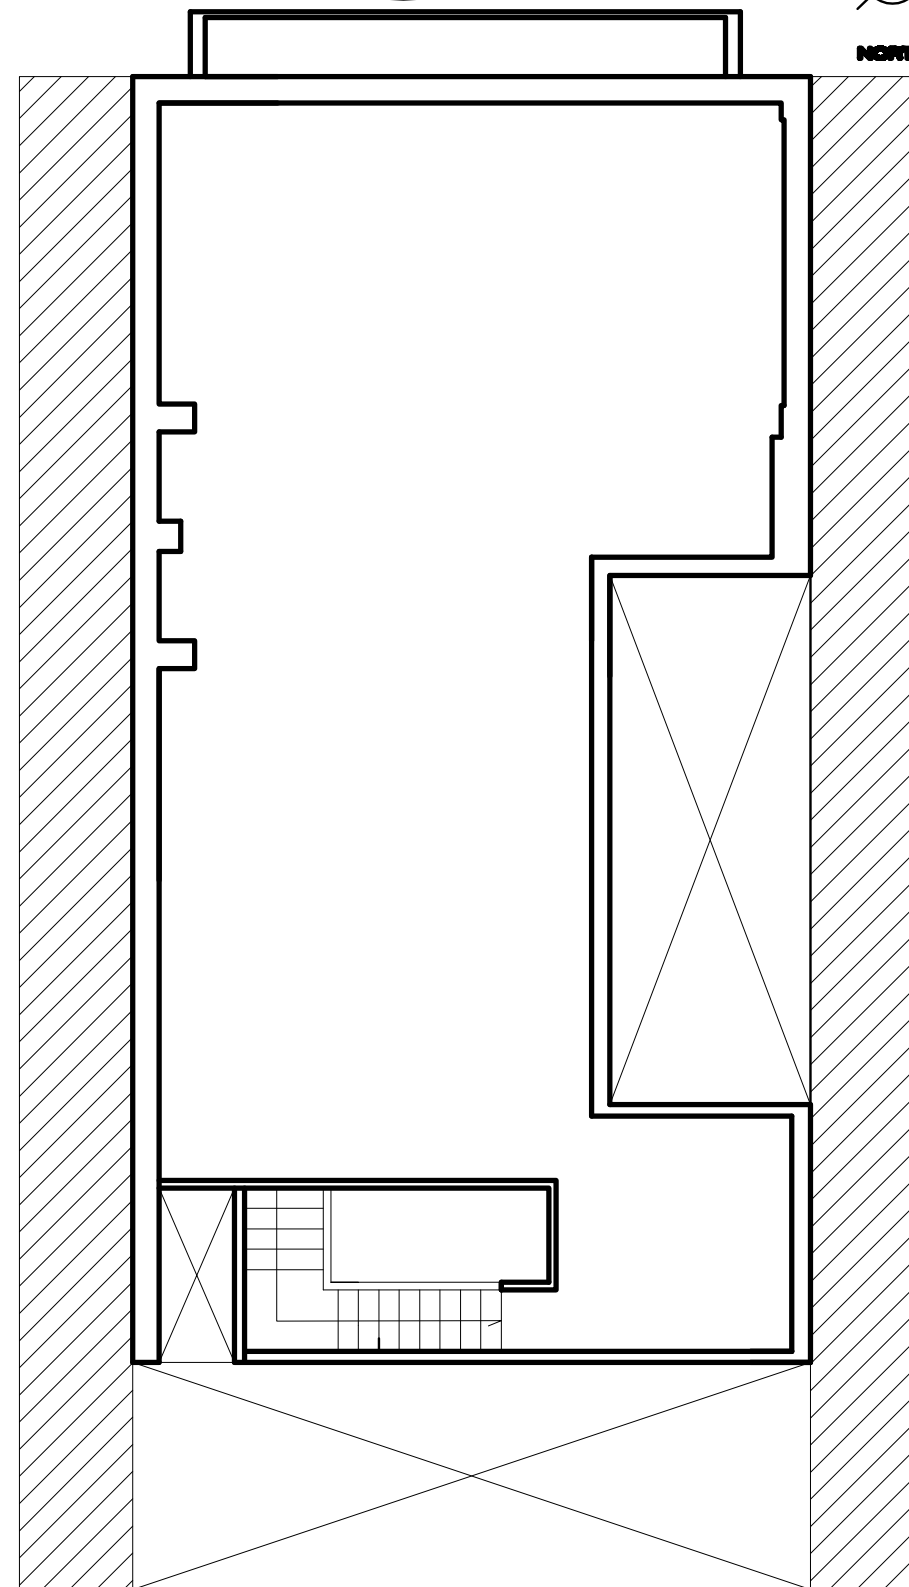

PISO 1 SUB 109 M2

Flia. CHEISTWER
 GANDHI 628
 -VILLA GIBBO-
 INGENIERO G. G. G. G.
SITIO ACTUAL

LA TERRAZA