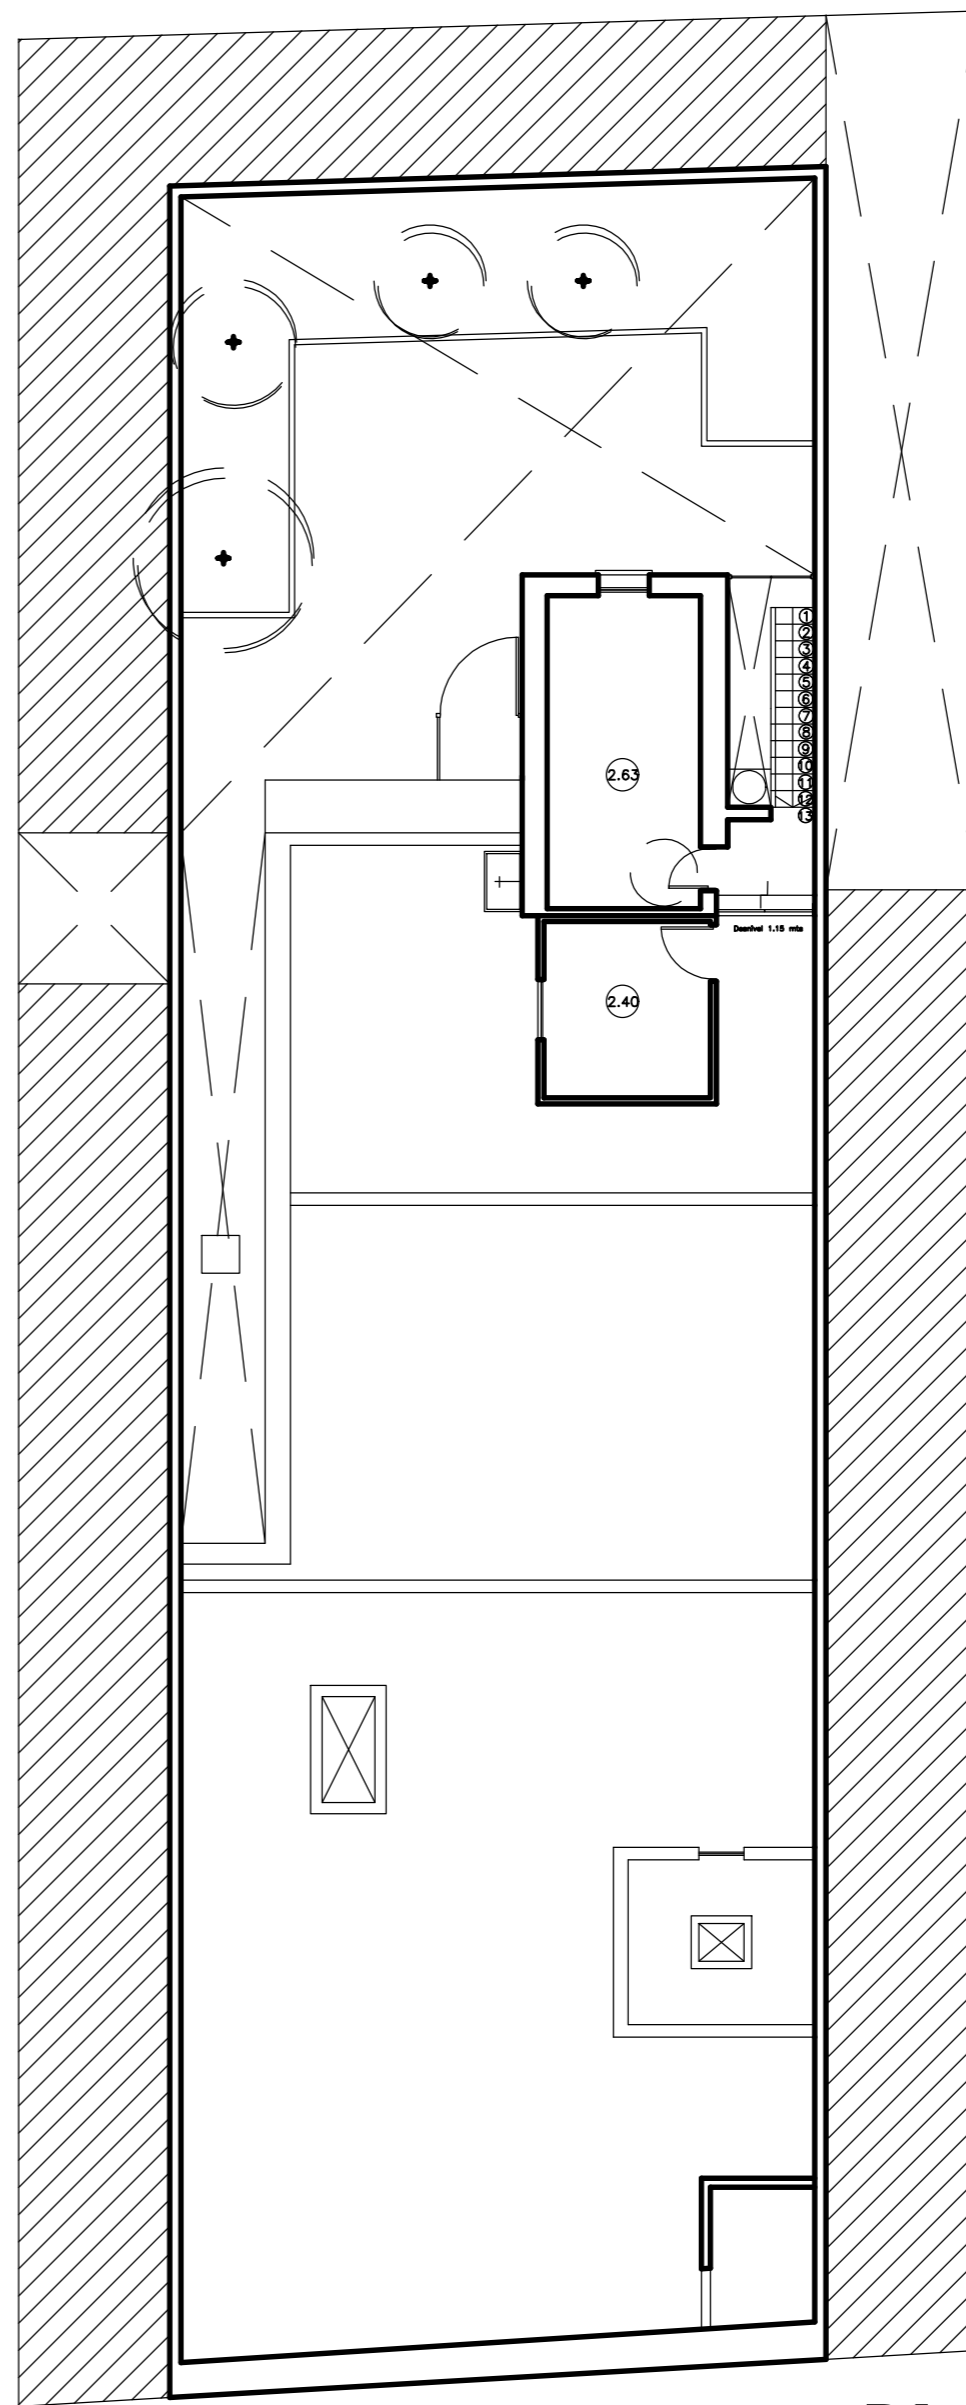

PA
Sup. Cubierta :
23 m²

SITIO ACTUAL