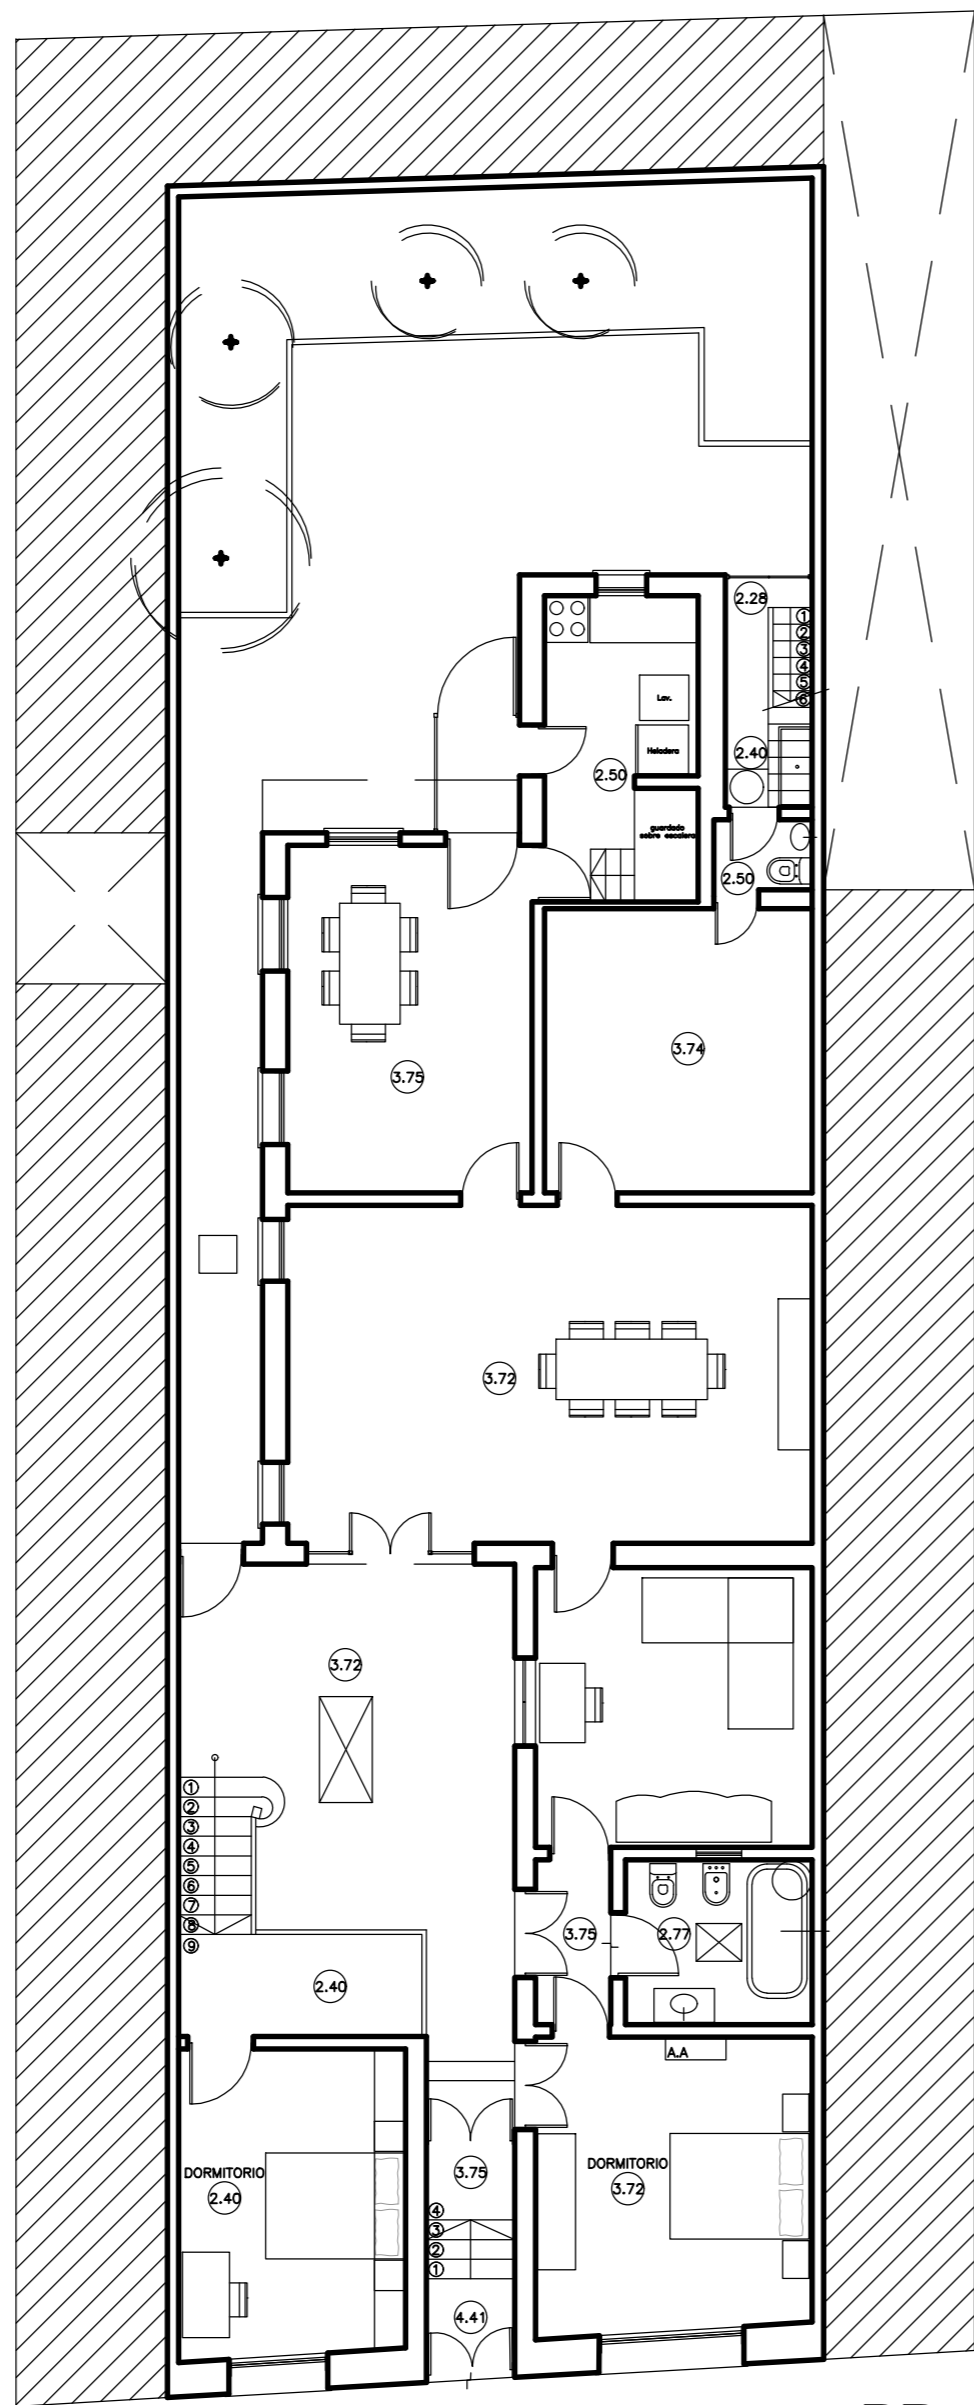

PB
Sup. Cubierta :
175 m²

SITIO ACTUAL